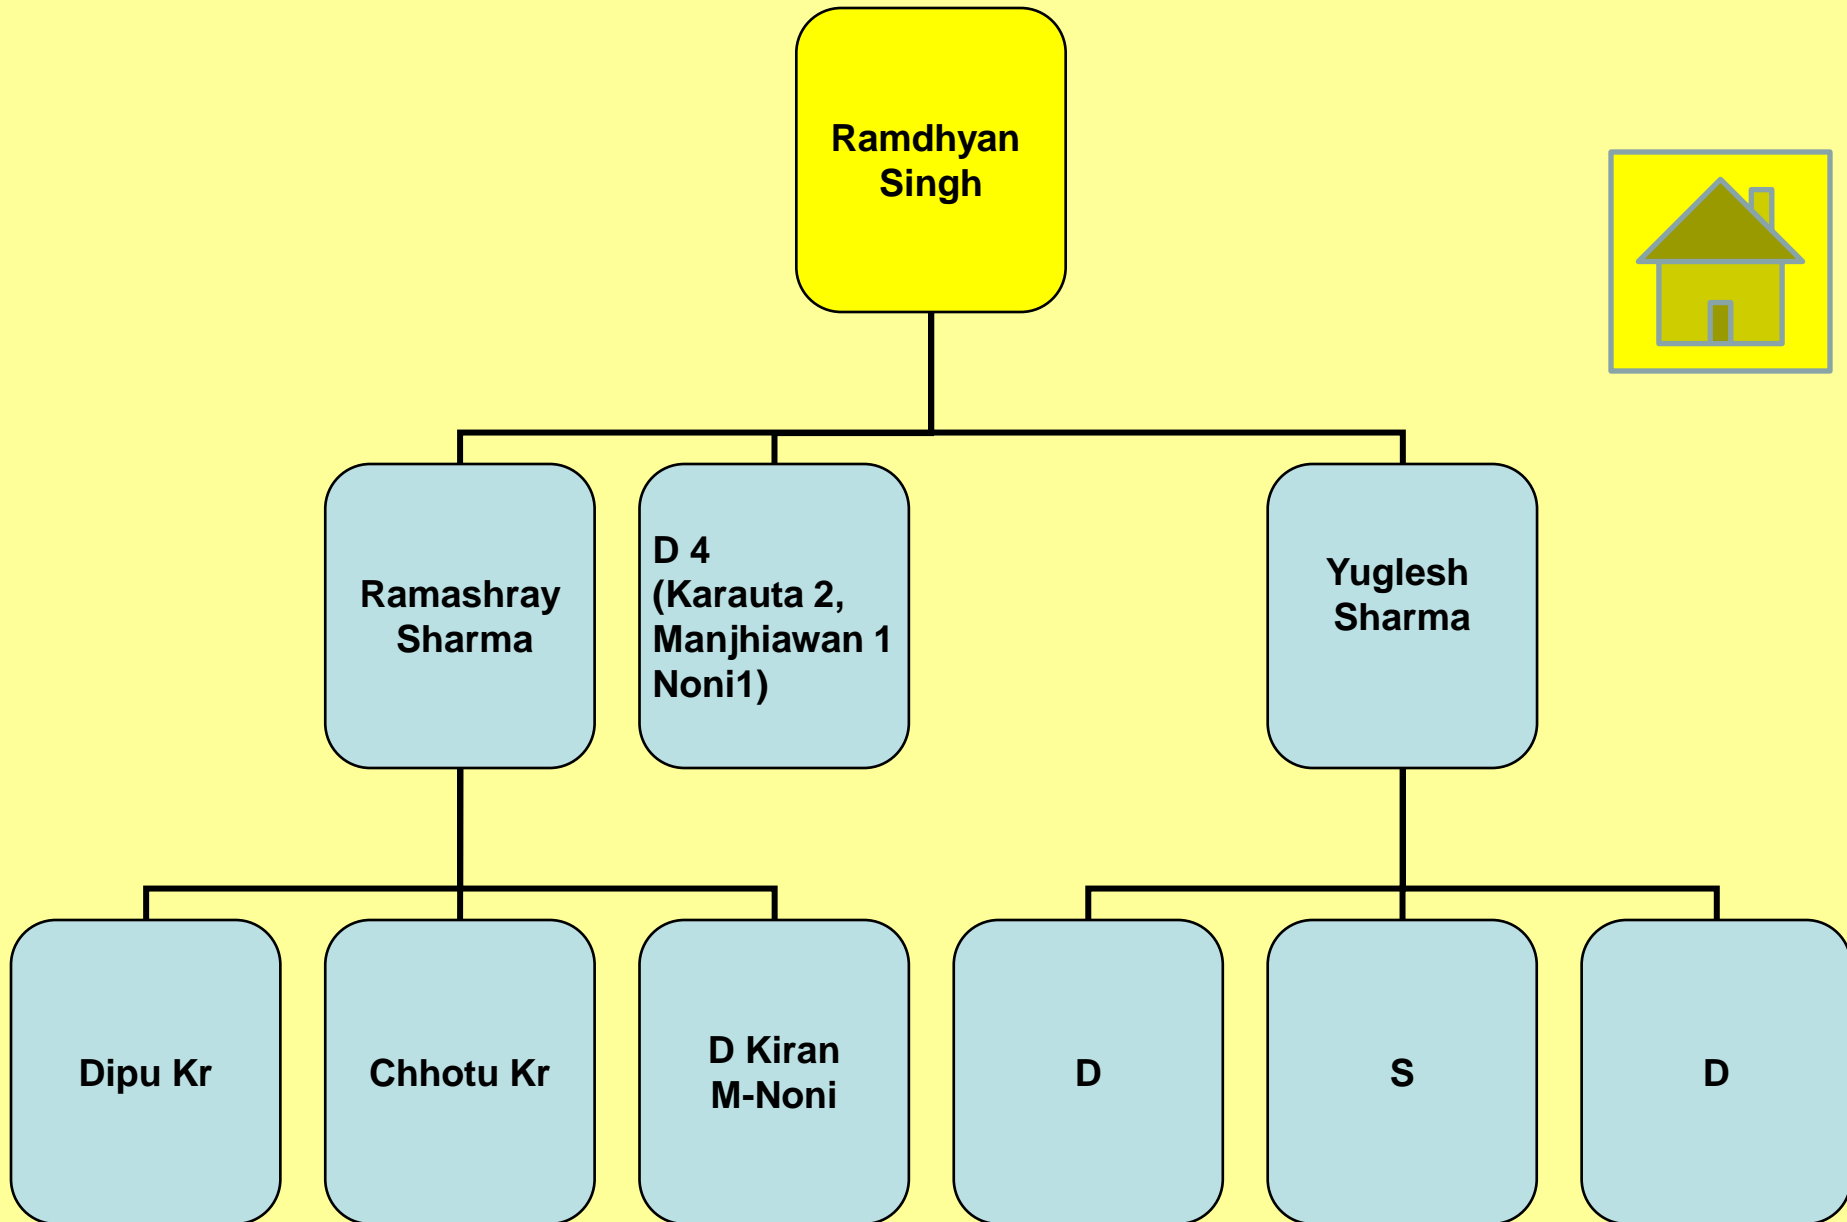

SONEBHADRA 1,T 5